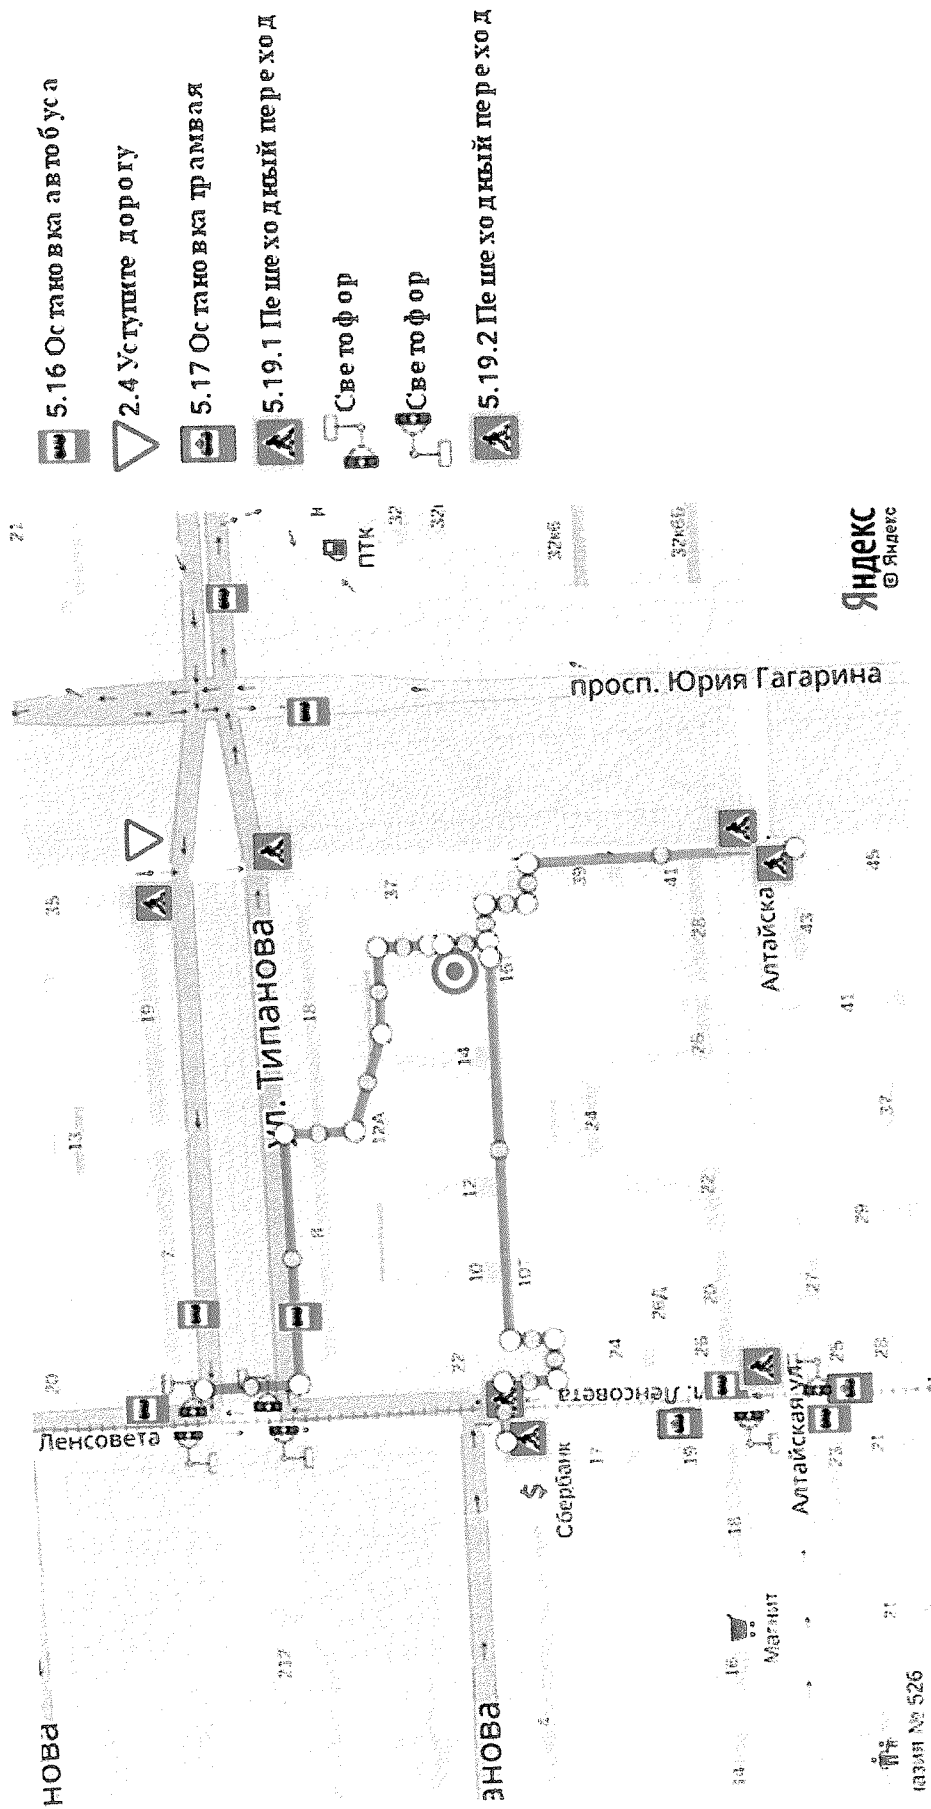

Схема организации дорожного движения в непосредственной близости от образовательного учреждения с размещением соответствующих технических средств, маршруты движения детей

**Схема безопасного подхода к ГБДОУ детский сад
комбинированного типа № 310 Московского района Санкт-Петербурга
ул. Типанова, дом 16**